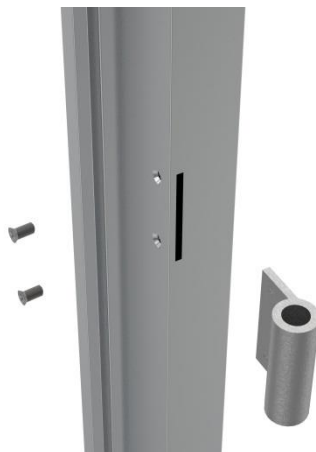

Handleiding Eamo easymount single

1 Stel het deurkozijn samen met de meegeleverd profielen en montage set DK6045

Schuif de hoeken in de kozijnprofielen en tik de profielen, indien nodig, met een kunststof hamer te samen, draai de imbusbouten vast,

Schuif de onderhoeken in het profiel en draai de imbusbouten vast,

Monteer de kozijndelen van de scharnieren met de bijgeleverde M4 bouten,

Handleiding Eamo easymount single

2 Plaats de U-profielen (U-40 vast, U-40klik U-25, U-25klik), houd t.p.v. de deur op de vloer een sparing vrij van;

7 voorzie het glas aan één lange zijde van dubbelzijdige tape, plaats het glas d.m.v. kunststof vulplaatje met een breedte van 20mm , (los bij te bestellen op het order formulier)

8 plaats de knelrubbers, het glas staat nu vast,